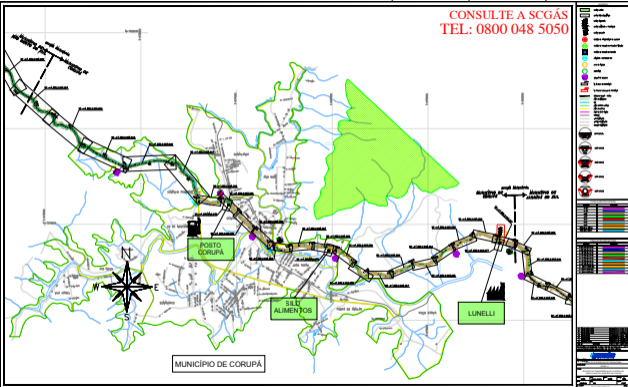

CONSULTE A SCGÁS
TEL: 0800 048 5050

MUNICÍPIO DE CORUPÁ